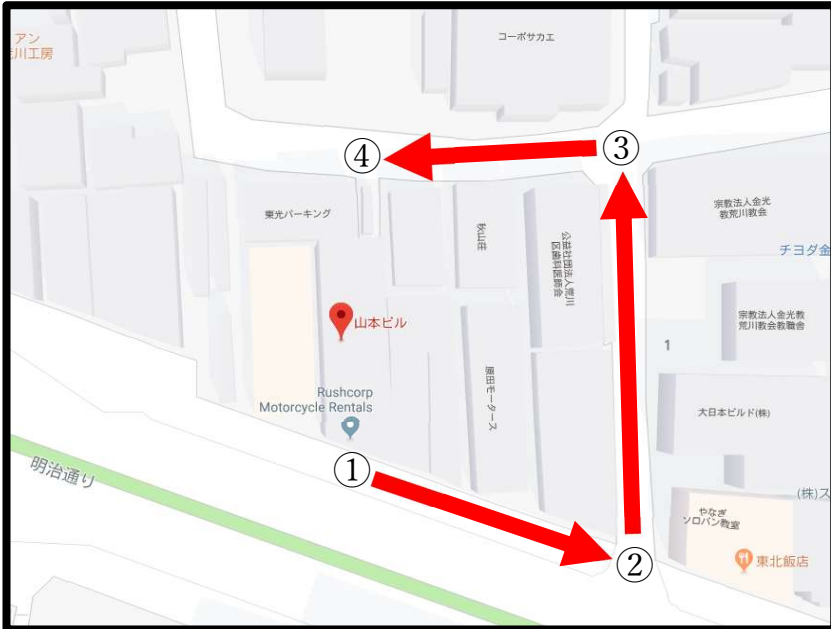

# 【 あんプラス三河島の案内図 】

住所：東京都荒川区荒川 4-2-2 山本ビル2階

住所を検索していただきますと山本ビルは表示されますが、入り口が裏口からとなってしまう、分かりづらい位置にあるので下の地図を参考にいただければと思います。分かりにくい際には、お気軽にお電話ください。（電話：03-6458-3866）

- ① 山本ビルを背にして、左へ進みます。
- ② 『やなぎソロバン教室』の手前の道を左に入ります。
- ③ 『荒川区歯科医師会』のある十字路を左に曲がります。
- ④ 立体駐車場の手前『あんプラス三河島』の小看板が目印です。外階段または建物内のエレベーターで2階に上がったところが、あんプラス三河島教室です。